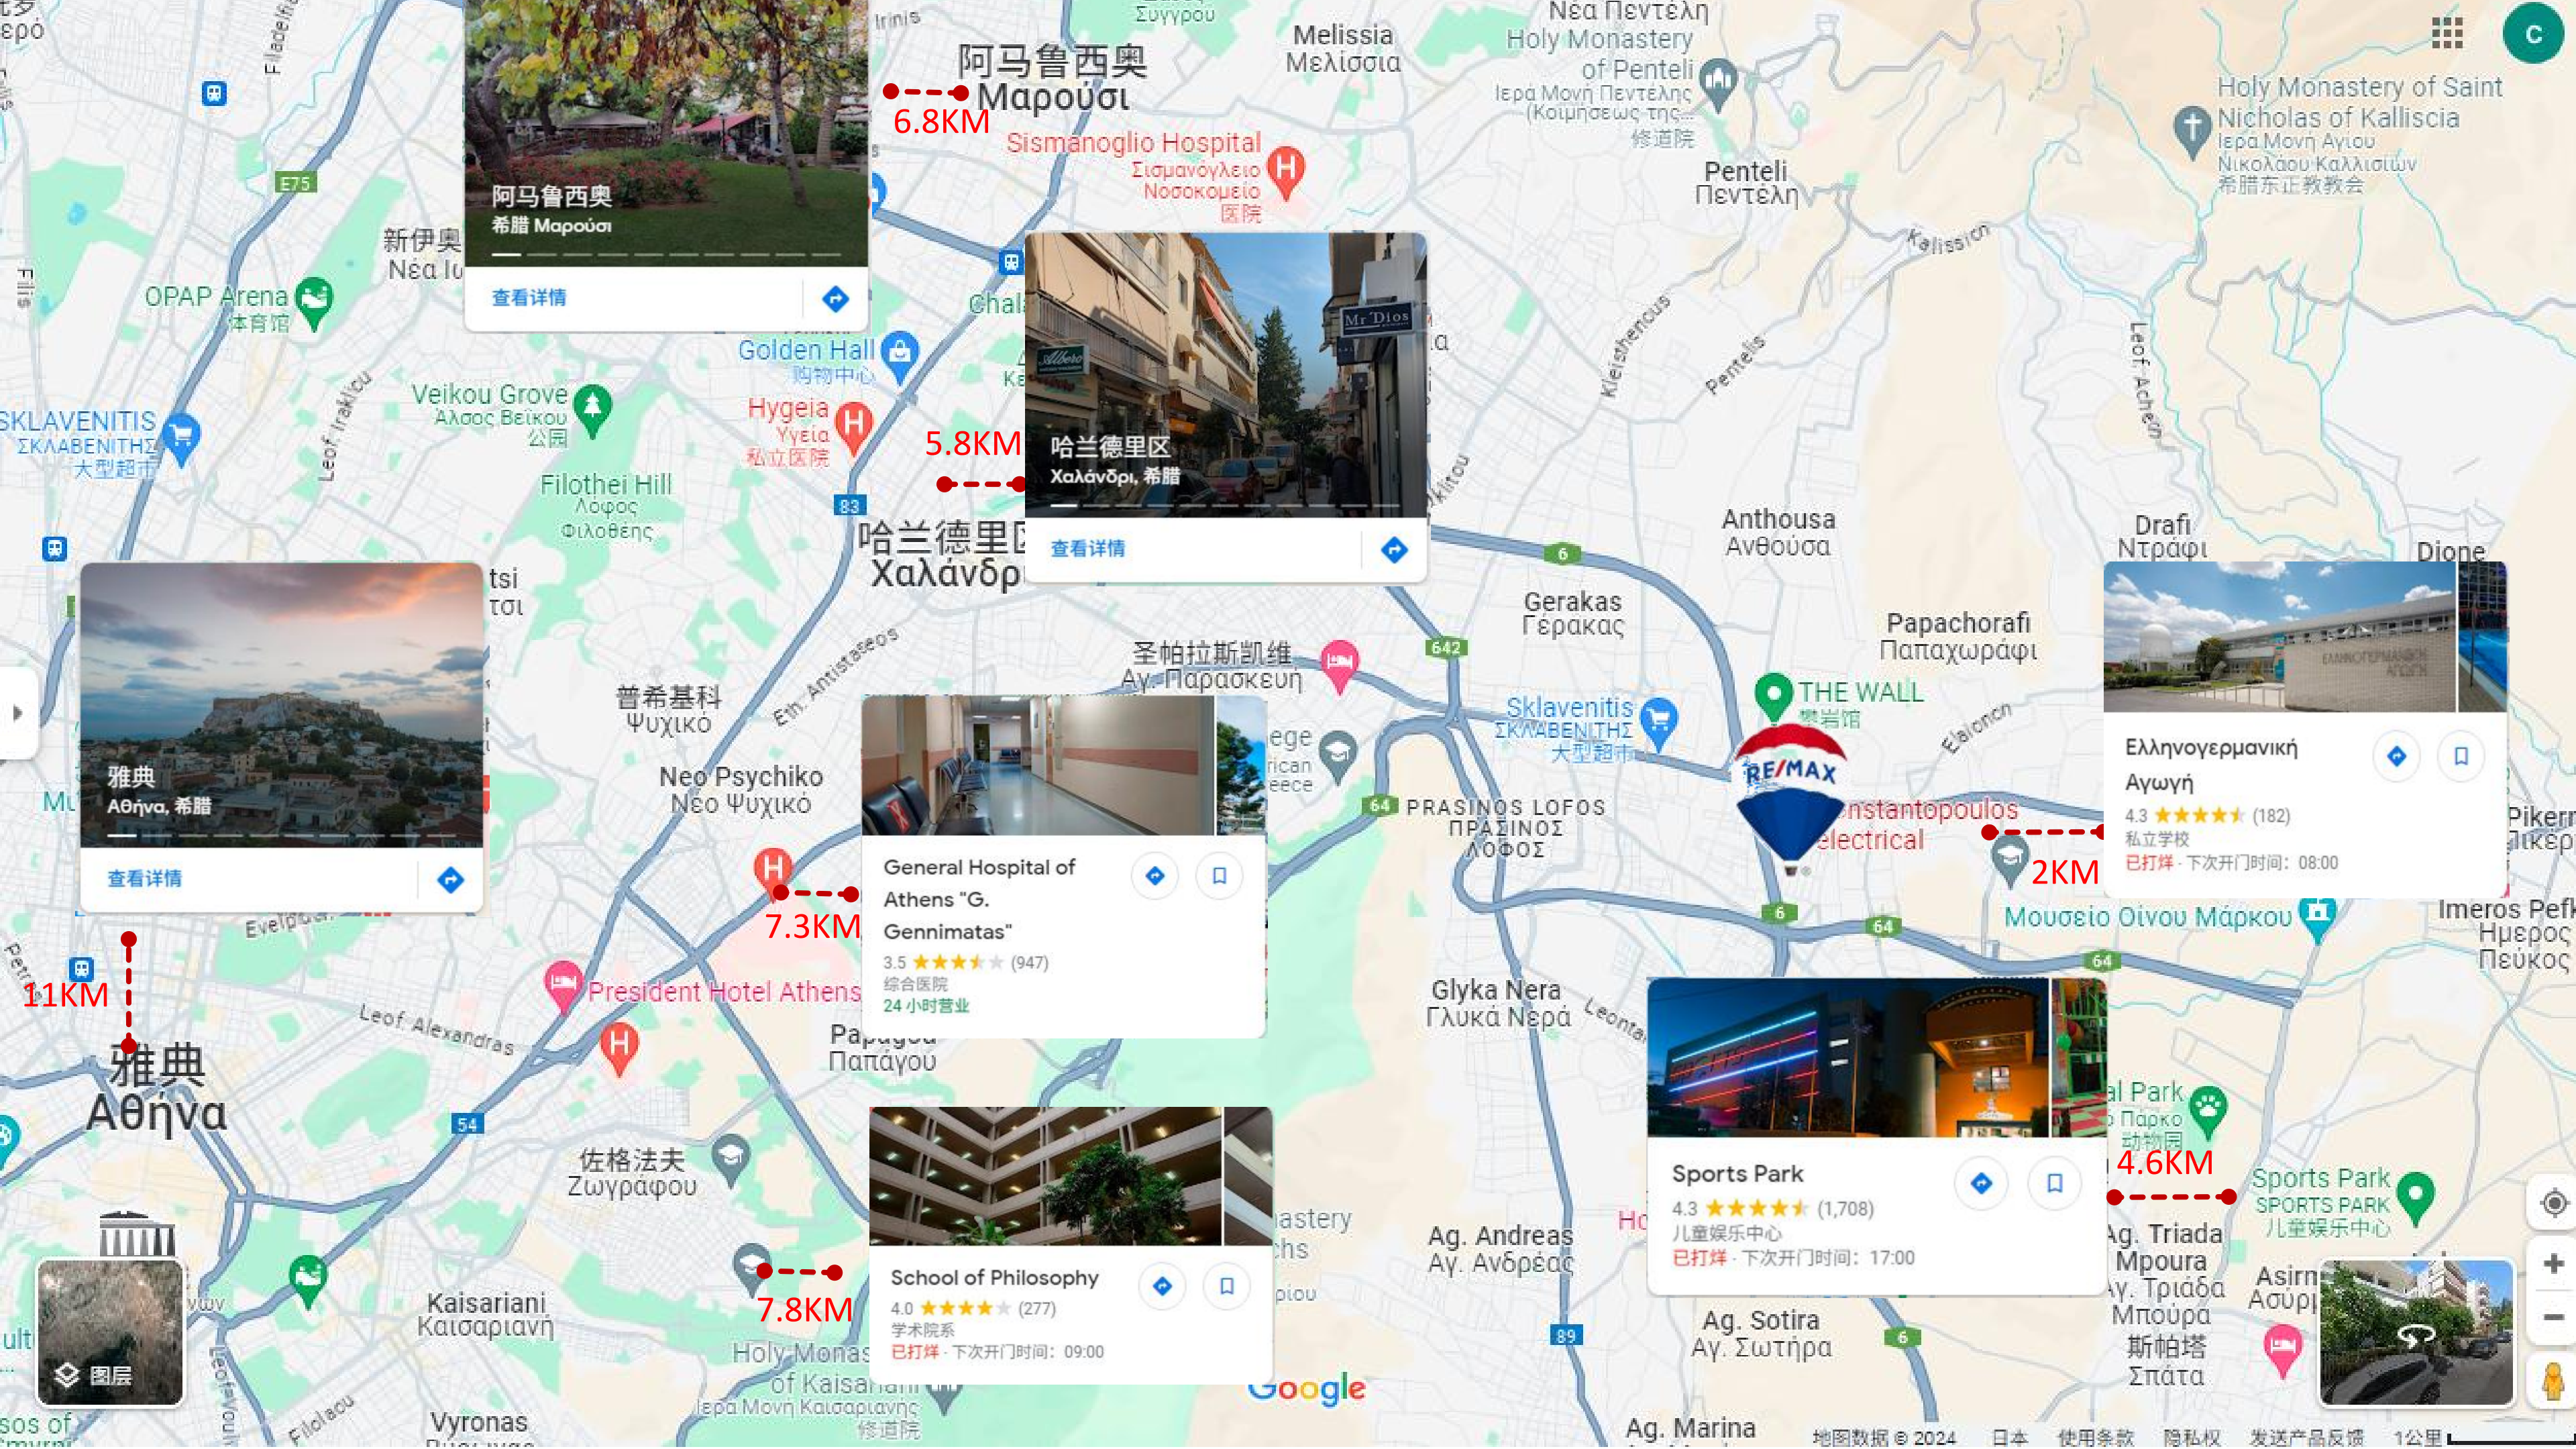

阿马鲁西奥
希腊 Μαρούσι

6.8KM

查看详情

阿马鲁西奥
Μαρούσι

6.8KM

Sismanoglio Hospital
Σισμανόγλειο Νοσοκομείο
医院

哈兰德里区
Χαλάνδρι, 希腊

5.8KM

查看详情

哈兰德里区
Χαλάνδρι

5.8KM

Hygeia
Υγεία
私立医院