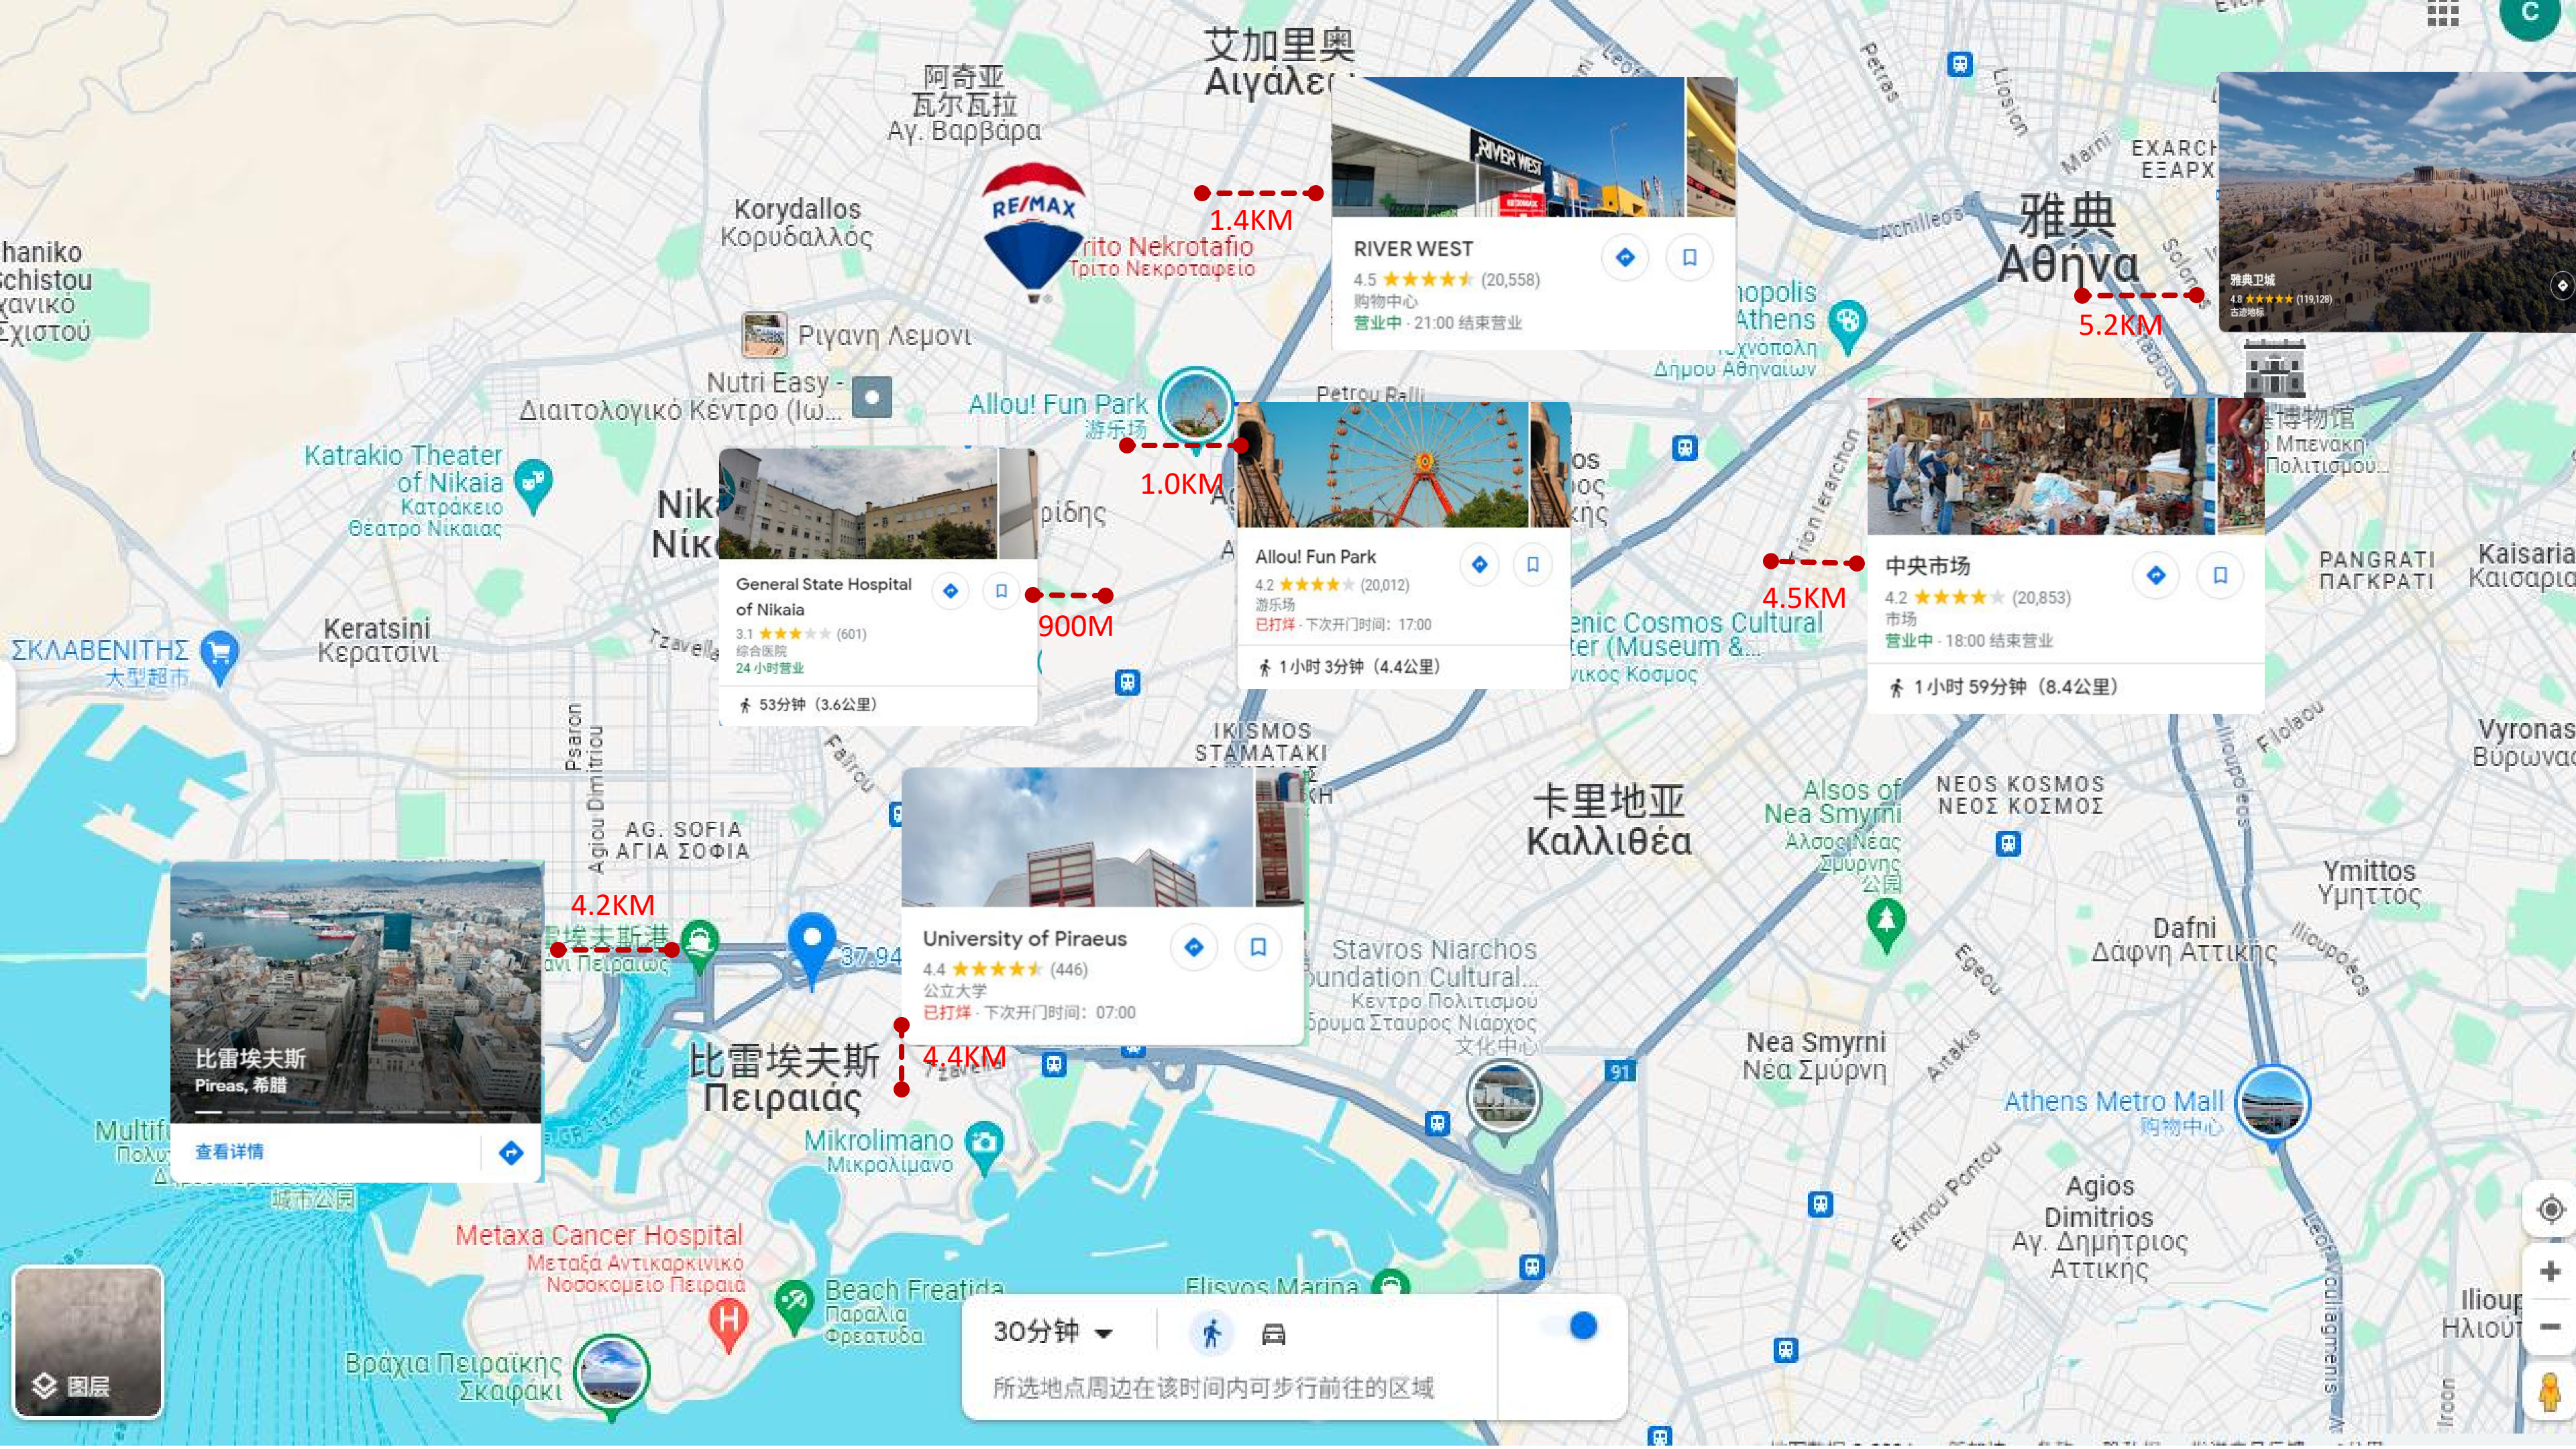

# 雅典比雷埃夫斯 98m<sup>2</sup>公寓 | 带电梯 车位

- 建于2005年
- 面积98 m<sup>2</sup>
- 位于1层（国内2层）
- 2间卧室 1间浴室
- 配备电梯,车位、厨房,带壁炉的客厅,双层玻璃窗,太阳能热水器,防盗门,中央电视台,储藏室,自主天然气,游廊,监控设施
- 距离麦德龙地铁站1.2公里
- 比邻购物中心,超市,适合自住或出租
- 预计租金600-650欧元/月

**Price: 280.000€**

艾加里奥  
Αιγάλεω

阿奇亚  
瓦尔瓦拉  
Αγ. Βαρβάρα

Korydallos  
Κορυδαλλός

Tripto Nekrotafio  
Τρίτο Νεκροταφείο

1.4KM

RIVER WEST  
4.5 ★★★★★ (20,558)  
购物中心  
营业中 · 21:00 结束营业

雅典  
Αθήνα

5.2KM

雅典卫城  
4.8 ★★★★★ (119,128)  
古迹地标

Ριγανη Λεμονι

Nutri Easy -  
Διαιτολογικό Κέντρο (Ιω...)

Allou! Fun Park  
游乐场

1.0KM

General State Hospital  
of Nikaia  
3.1 ★★★★★ (601)  
综合医院  
24小时营业  
步行 53分钟 (3.6公里)

Metaxa Cancer Hospital  
Μεταξά Αντικαρκινικό  
Νοσοκομείο Πειραιά

Beach Freatida  
Παραλία  
Φρεατιδα

Βράχια Πειραιϊκής  
Σκαφακι

30分钟

所选地点周边在该时间内可步行前往的区域

图层