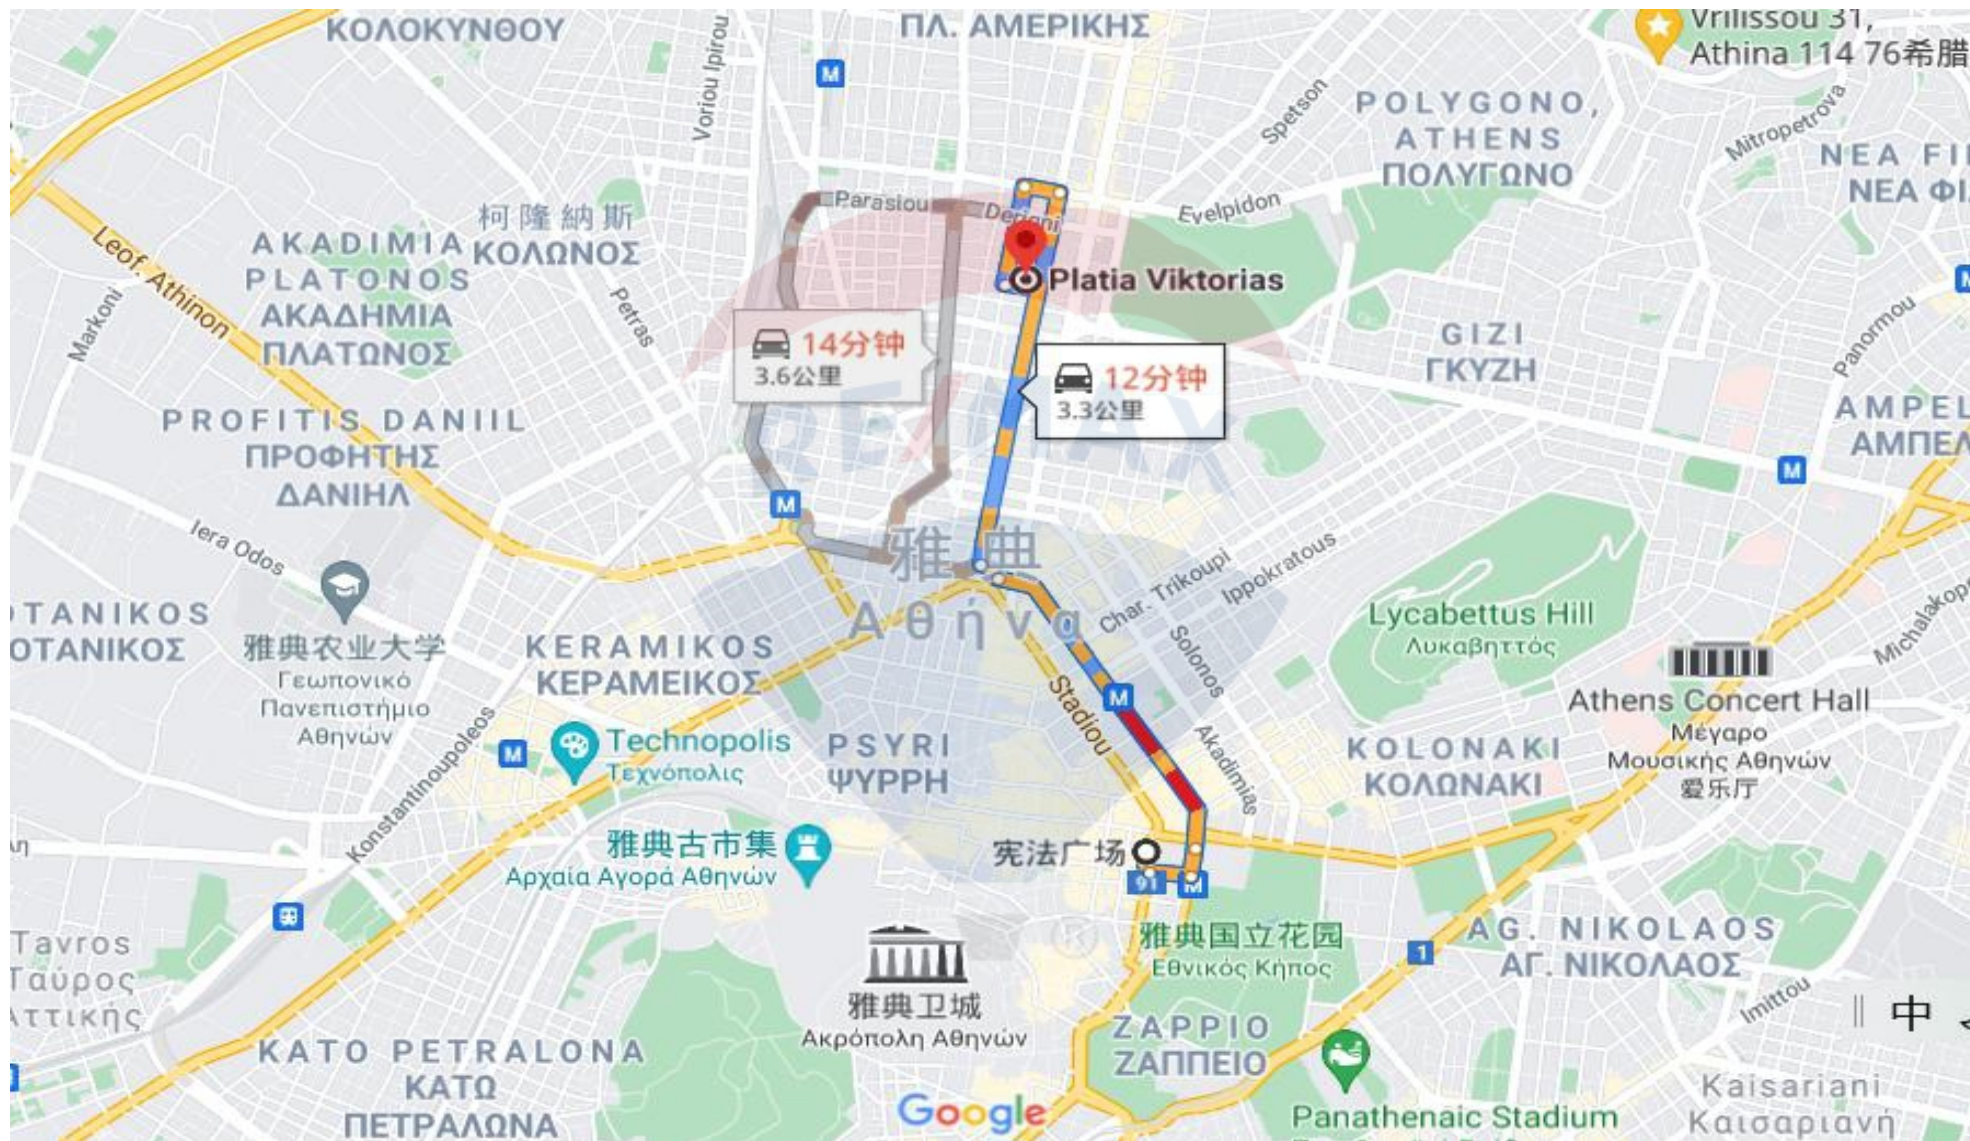

ΚΟΛΟΚΥΝΘΟΥ

ΠΛ. ΑΜΕΡΙΚΗΣ

Vrillissou 31,
Athina 114 76 希腊

POLYGONO,
ATHENS
ΠΟΛΥΓΩΝΟ

柯隆納斯
ΚΟΛΩΝΟΣ
ΑΚΑΔΗΜΙΑ
ΠΛΑΤΩΝΟΣ
ΑΚΑΔΗΜΙΑ
ΠΛΑΤΩΝΟΣ

Platia Viktorias

14分钟
3.6公里

12分钟
3.3公里

PROFITIS DANIL
ΠΡΟΦΗΤΗΣ
ΔΑΝΙΗΛ

GIZI
ΓΚΥΖΗ

ΑΜΠΕΛ
ΑΜΠΕΛ

ΤΑΝΙΚΟΣ
ΟΤΑΝΙΚΟΣ
雅典农业大学
Γεωπονικό
Πανεπιστήμιο
Αθηνών

雅典
Αθήνα

ΚΕΡΑΜΙΚΟΣ
ΚΕΡΑΜΕΙΚΟΣ

PSYRI
ΨΥΡΡΗ

Lycabettus Hill
Λυκαβηττός

Athens Concert Hall
Μέγαρο
Μουσικής Αθηνών
愛乐厅

Τανρος
Ταύρος
Αττικής

雅典古市集
Αρχαία Αγορά Αθηνών

宪法广场
Stadiou

ΚΟΛΟΝΑΚΙ
ΚΟΛΩΝΑΚΙ

雅典国立花园
Εθνικός Κήπος

ΑΓ. ΝΙΚΟΛΑΟΣ
ΑΓ. ΝΙΚΟΛΑΟΣ

ΚΑΤΟ ΠΕΤΡΑΛΟΝΑ
ΚΑΤΩ
ΠΕΤΡΑΛΩΝΑ

雅典卫城
Ακρόπολη Αθηνών

ΖΑΡΡΙΟ
ΖΑΠΠΕΙΟ

Panathenaic Stadium

Καισαριανή
Kaisariani

Google

中