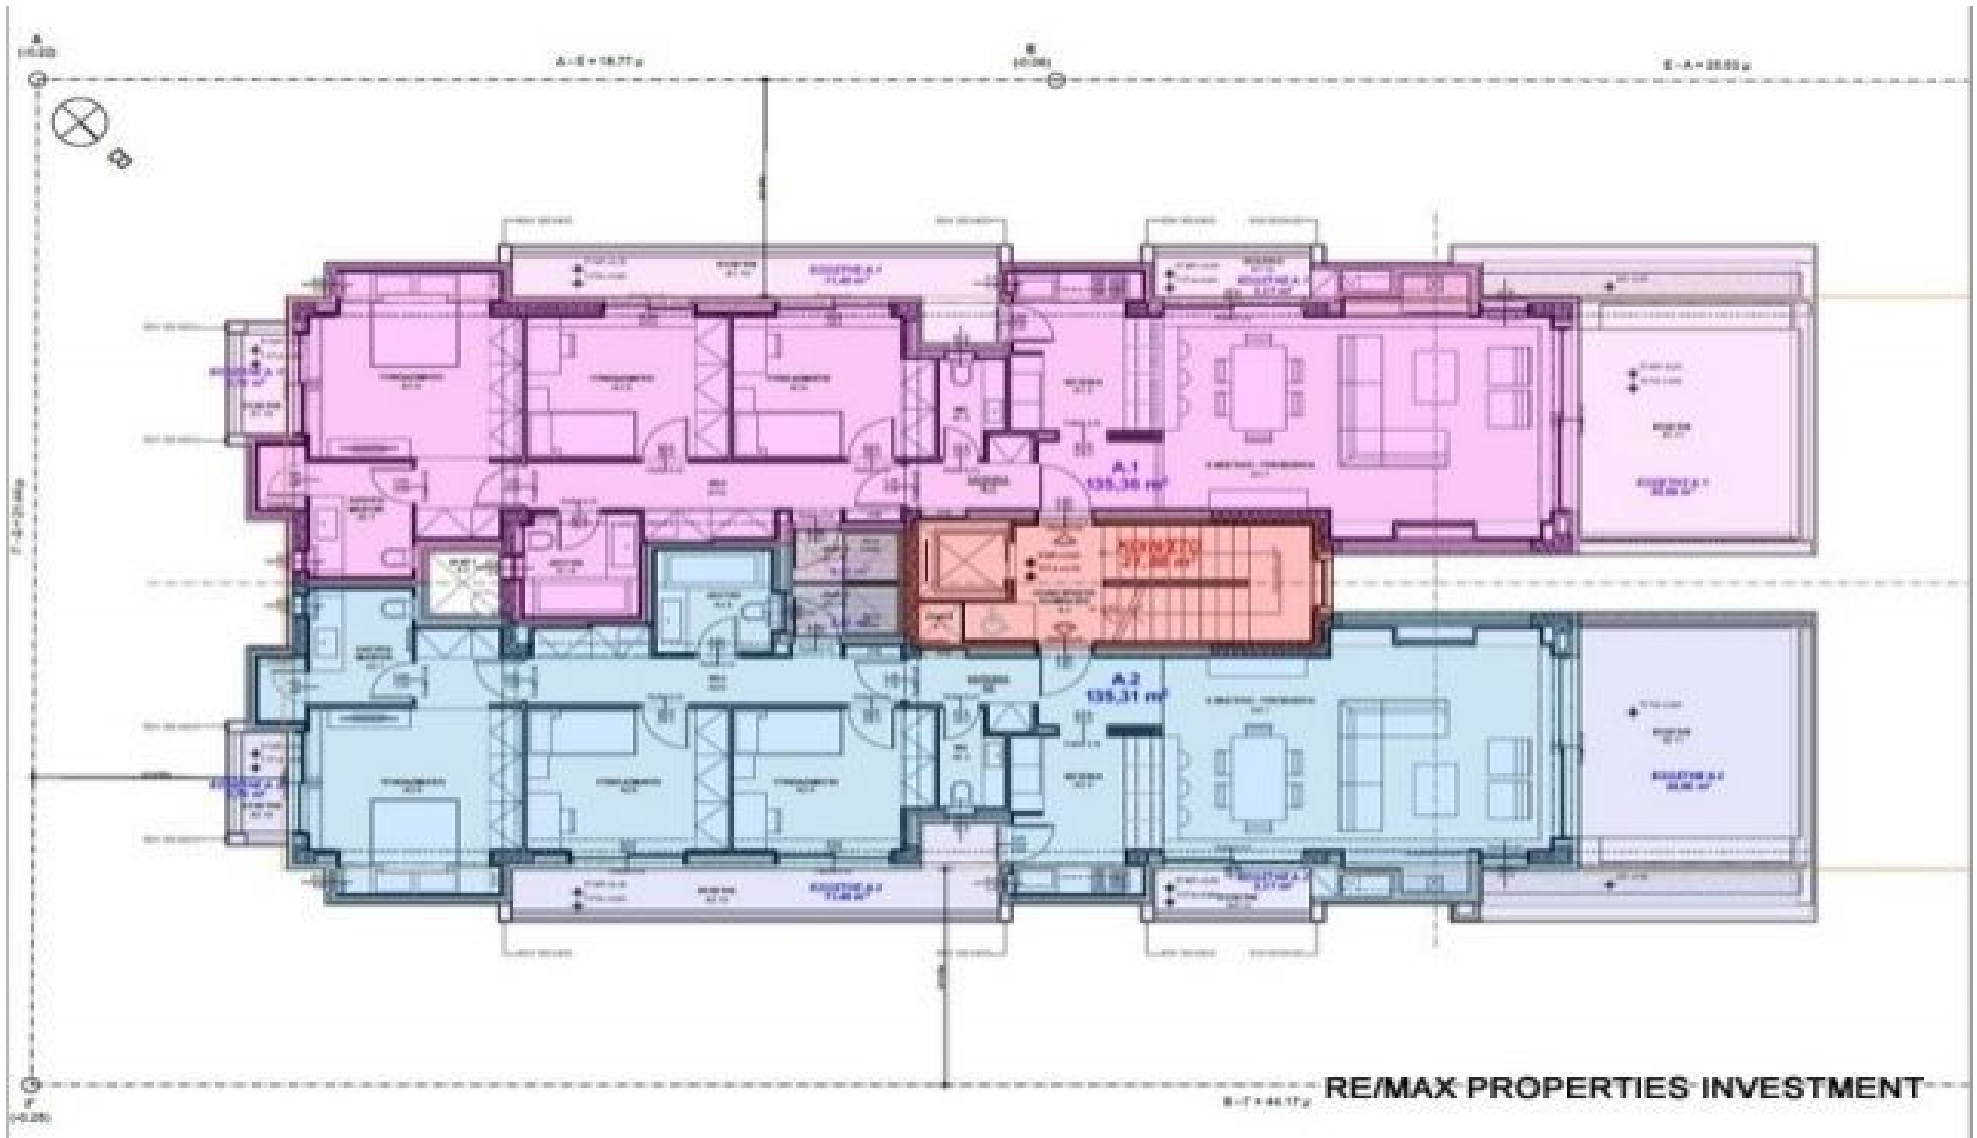

RE/MAX
瑞 麦 北 京

希腊雅典北部 V r i l l i s s i a 1 3 5 m ? 豪华 2 居公寓 | 带有阳

详细信息

房源信息：房源建于 2 0 2 2 年，面积为 1 3 5 平方米，位于 1 楼，2 个卧室，2 个浴室，1 个卫生间，1 个整洁干净的厨房，1 个宽敞明亮的客厅，带有 1 个停车场，配套设施齐全，带有防盗门、防盗报警器、壁炉、空调和阳台等。区域介绍：V r i l l i s s i a 是北部新兴富人区，这一区域的居民区以别墅，联排复式居多，且建筑年份较新，是市政规划的新的富人居住区，绿化率高，生态宜居。该区域有拜伦国际学校。

使用面积：1 3 5 . 0 0 0 m²

卧室：2

卫生间：1

类型：公寓

楼层：1 楼

房屋价格 5 5 万欧元

项目图片：

RE/MAX PROPERTIES INVESTMENT